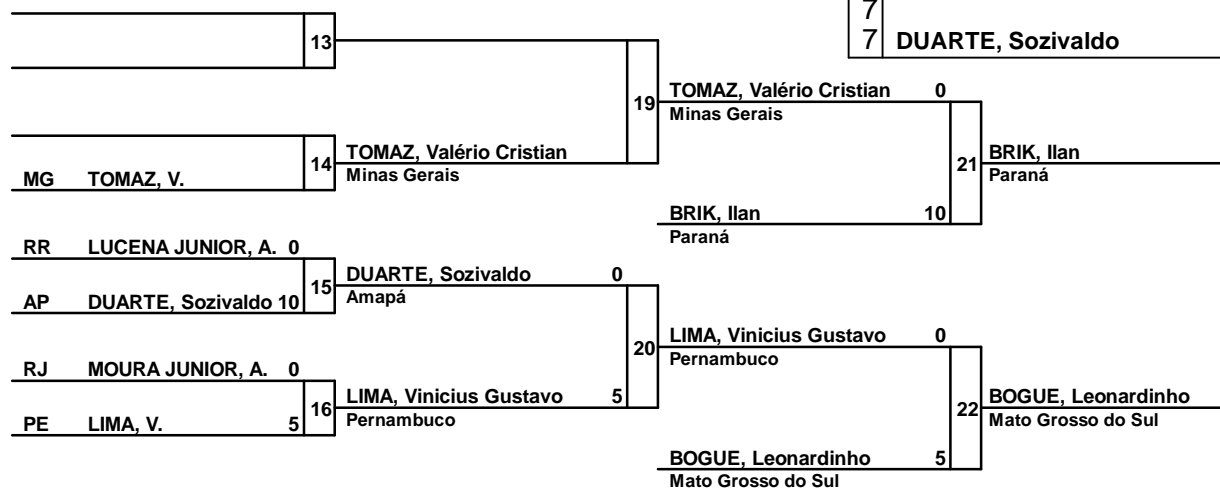

RESULTS		
1	SILVA, Greyce Kelly	AM
2	SILVA, Lavinia	SP
3	SANTOS, Jayane Kelly	PB
3	CRUZ, Luiza	RJ
5	SILVA, Brenda	PE
5	HACHMANN, Ana Cristina	SC
7	SANTANA, Maria Eduarda	MS
7	CAMARGO, Ana Alexia	PR

Campeonato Brasileiro Sub 13

Weight category: Masc. Sub 13 -28 kg

-28 kg
(15 competitors)

RESULTS		
1	GUILHERME, Kaue	SP
2	SILVA, Emanuel	PA
3	BRIK, Ilan	PR
3	BOGUE, Leonardinho	MS
5	TOMAZ, Valério Cristian	MG
5	LIMA, Vinicius Gustavo	PE
7		
7	DUARTE, Sozivaldo	AP