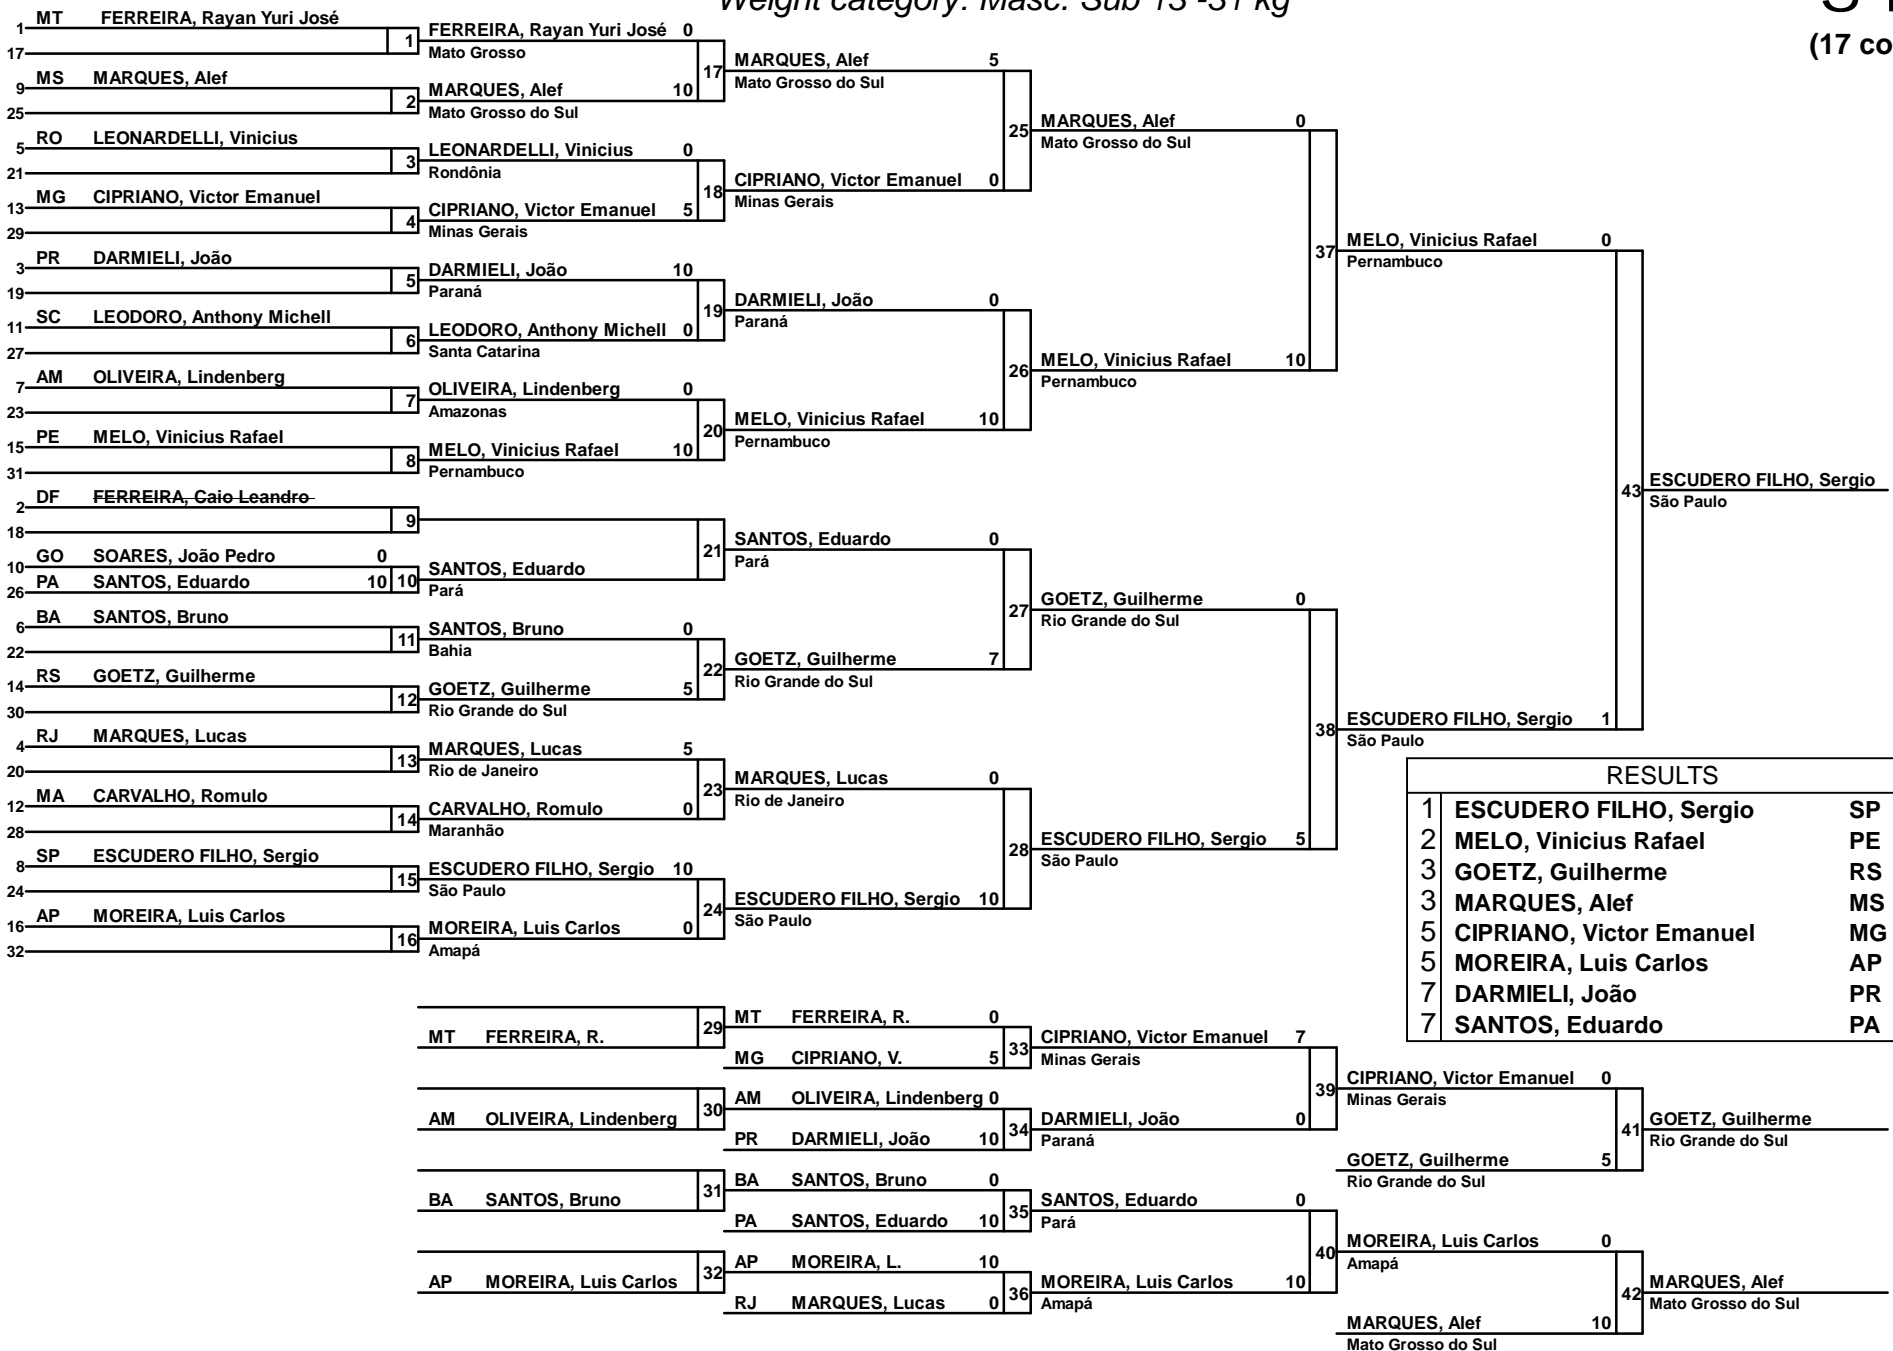

Campeonato Brasileiro Sub 13

Weight category: Masc. Sub 13 -31 kg

-31 kg
(17 competitors)