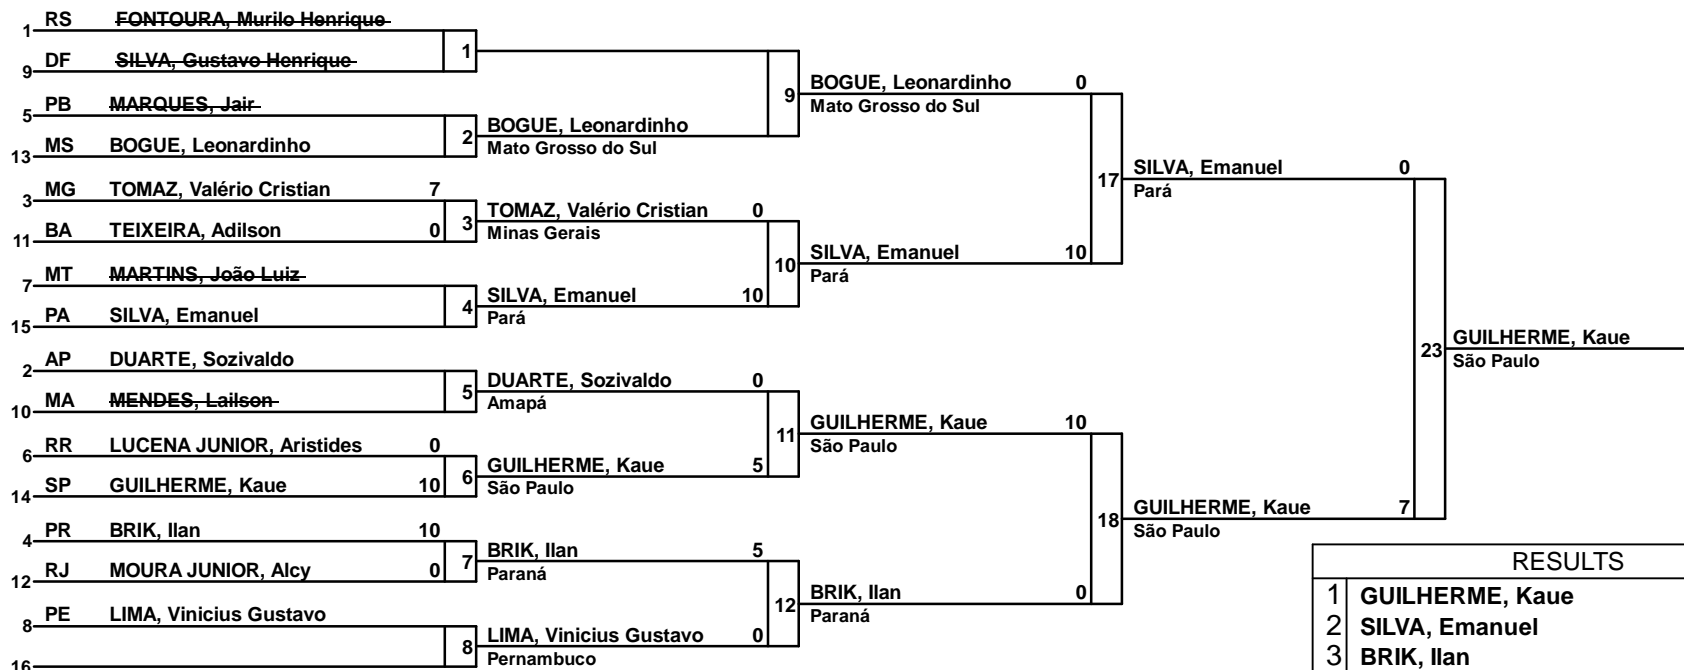

Campeonato Brasileiro Sub 13

Weight category: Masc. Sub 13 -28 kg

-28 kg
(15 competitors)