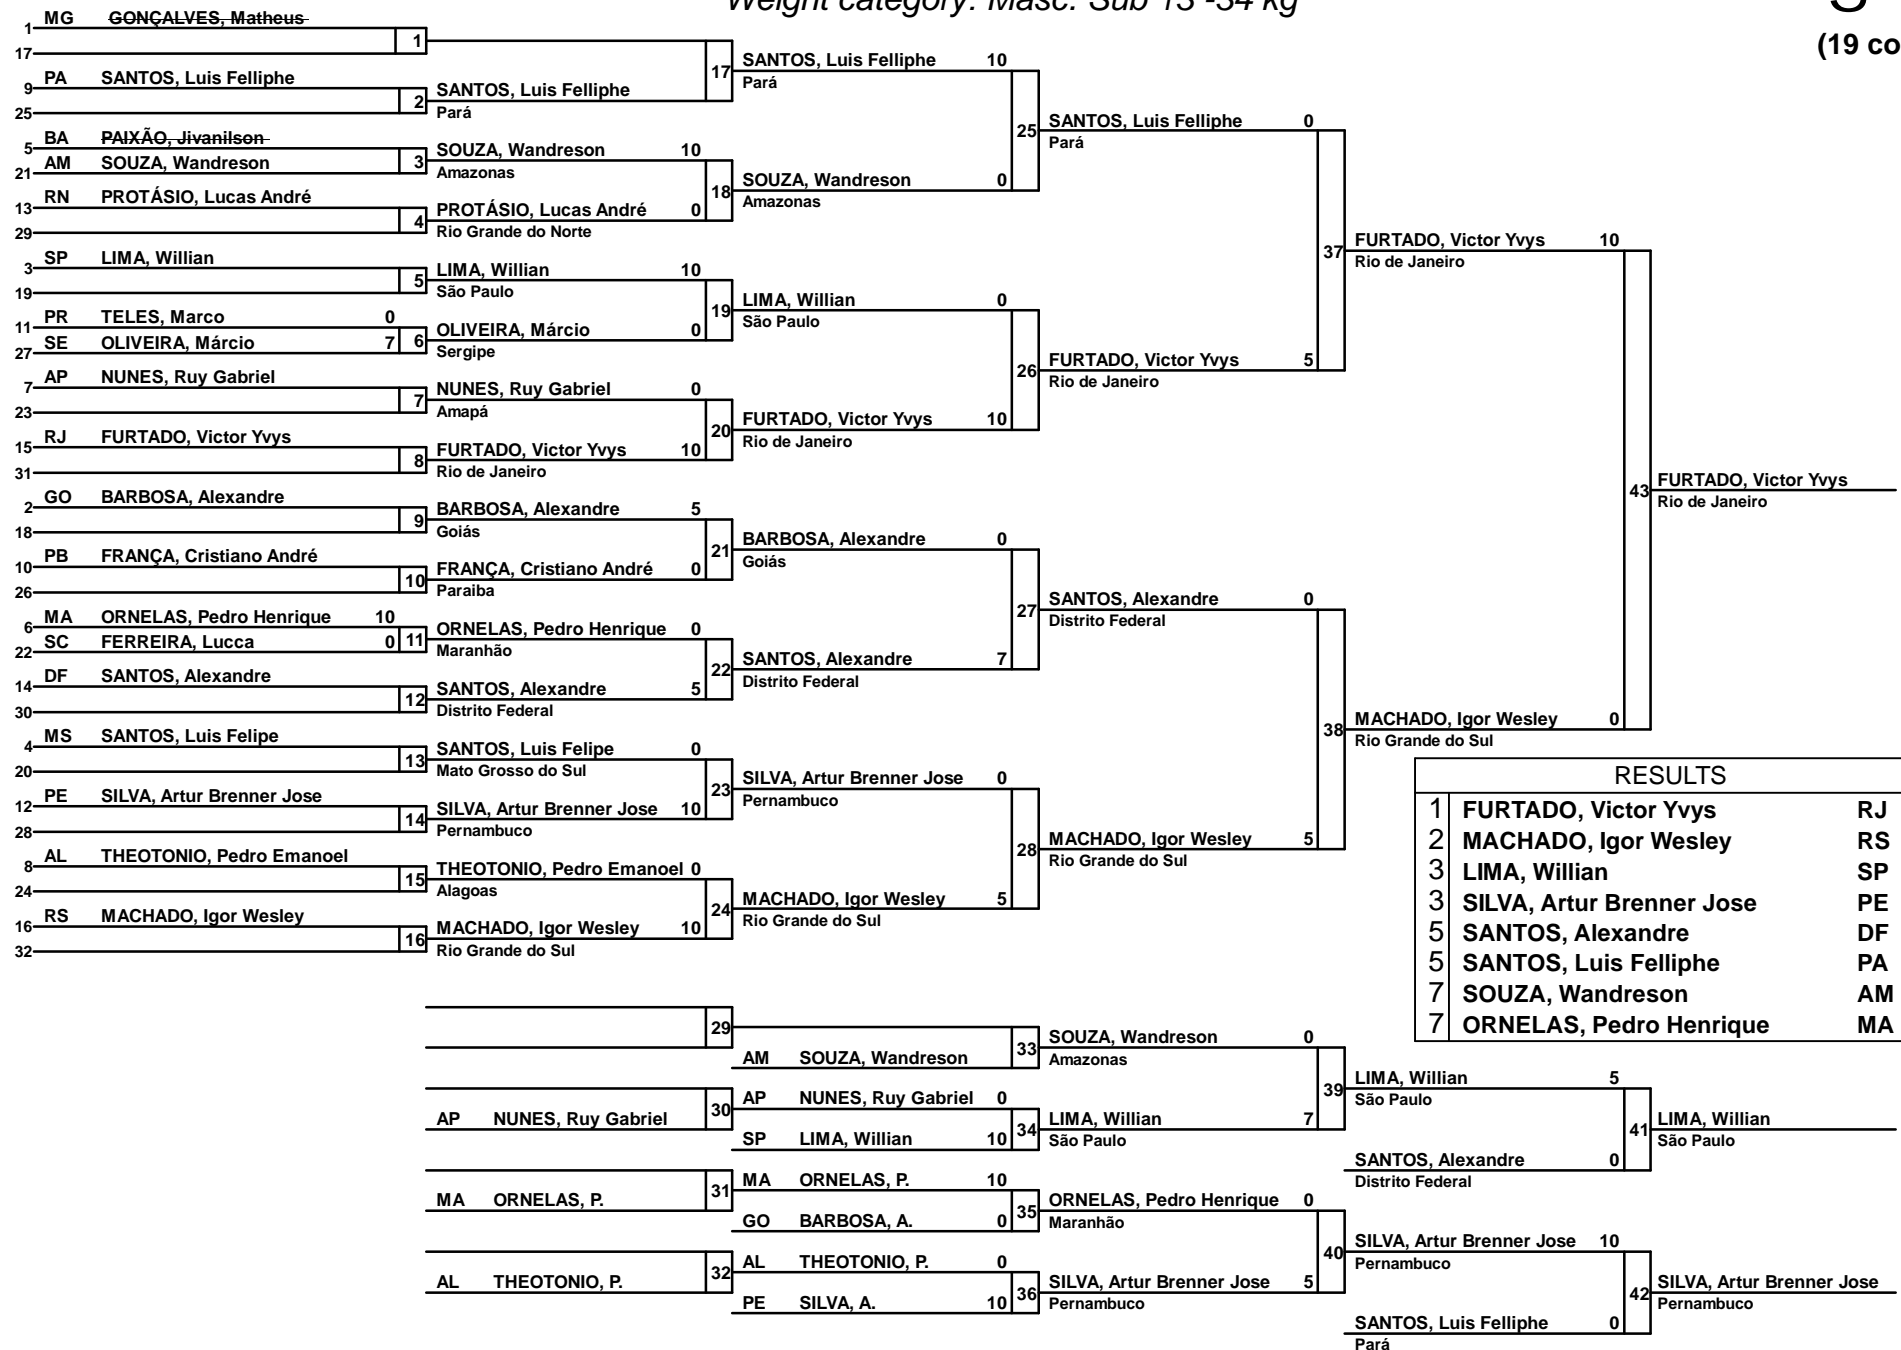

Campeonato Brasileiro Sub 13

Weight category: Masc. Sub 13 -31 kg

-31 kg
(17 competitors)

Campeonato Brasileiro Sub 13

Weight category: Masc. Sub 13 -34 kg

-34 kg
(19 competitors)

Campeonato Brasileiro Sub 13