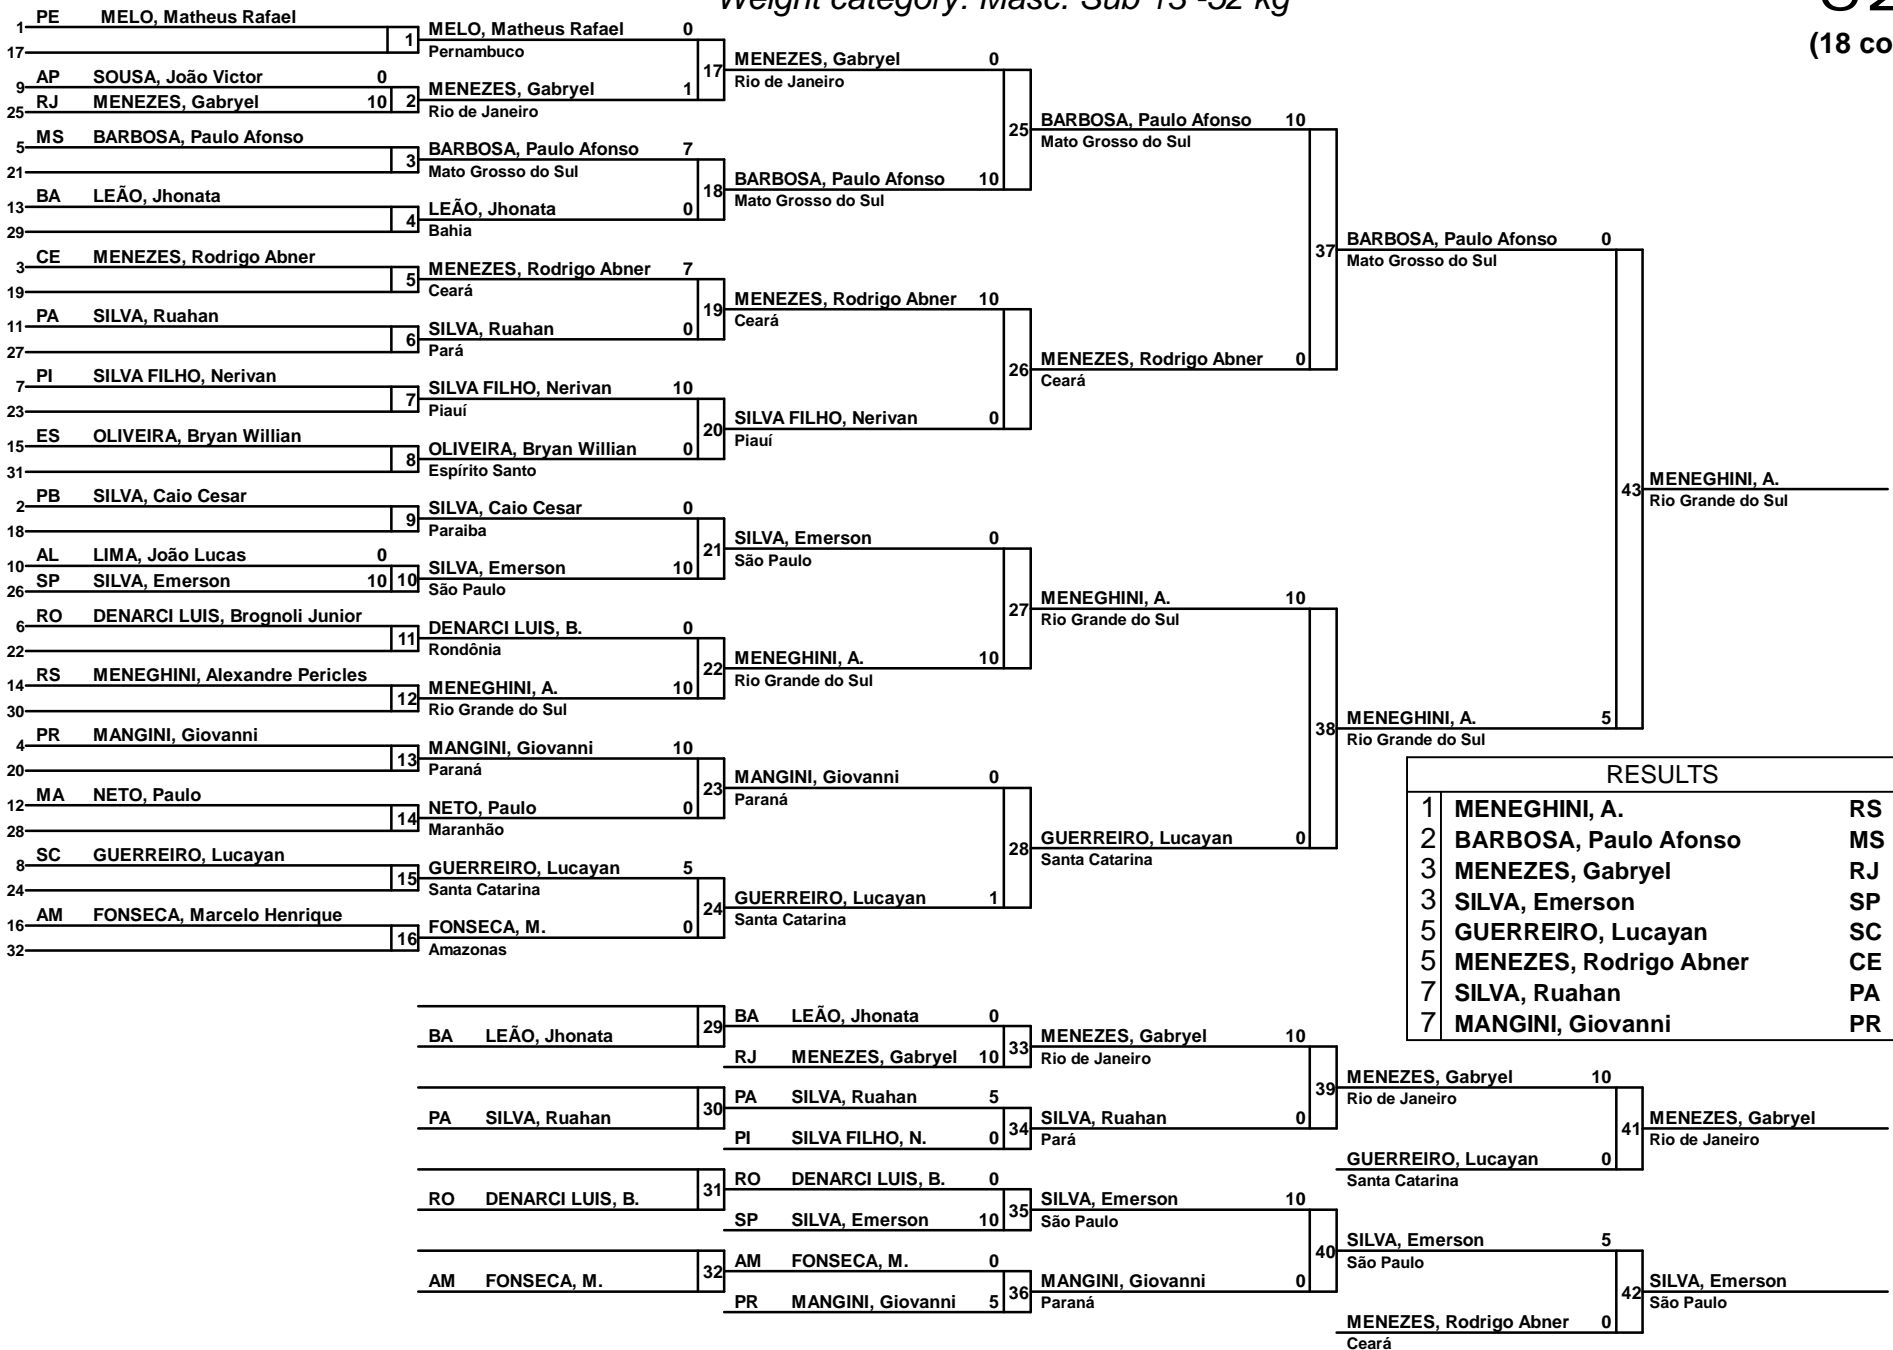

Campeonato Brasileiro Sub 13

Weight category: Masc. Sub 13 -47 kg

-47 kg
(18 competitors)

Campeonato Brasileiro Sub 13

Weight category: Masc. Sub 13 -52 kg

-52 kg
(18 competitors)

RESULTS		
1	MENEZHINI, A.	RS
2	BARBOSA, Paulo Afonso	MS
3	MENEZHINI, Gabryel	RJ
3	SILVA, Emerson	SP
5	GUERREIRO, Lucayan	SC
5	MENEZHINI, Rodrigo Abner	CE
7	SILVA, Ruahan	PA
7	MANGINI, Giovanni	PR